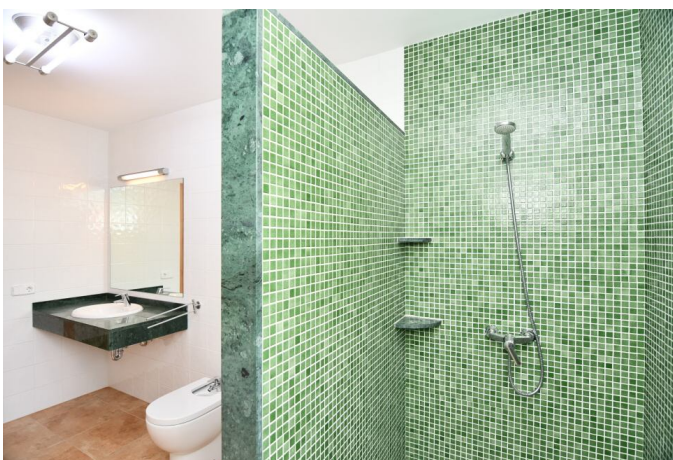

Acogedora y espaciosa casa de campo revestida de piedra natural, a 300m del bonito pueblo de Ses Salines

REF. AR1099 | 3.000€

4/5