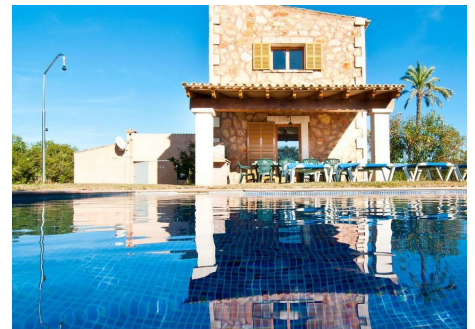

Acogedora casa de campo en una zona con vistas despejadas y total privacidad cerca de Campos

REF. R1075 | 1.790.000€

1/5

Campos 250 m² 21.000 m² 3 2

INFORMACIÓN BÁSICA

Entrada
6 Estancias
Salón - comedor
Comedor - cocina
3 Dormitorios
3 De ellos dormitorios
dobles
2 Baños

Doble acristalamiento

Certificación energética: En trámite / In process / In Bearbeitung

Acogedora casa de campo en una zona con vistas despejadas y total privacidad cerca de Campos

REF. R1075 | 1.790.000€

2/5

Acogedora casa de campo en una zona con vistas despejadas y total privacidad cerca de Campos

REF. R1075 | 1.790.000€

3/5

Acogedora casa de campo en una zona con vistas despejadas y total privacidad cerca de Campos