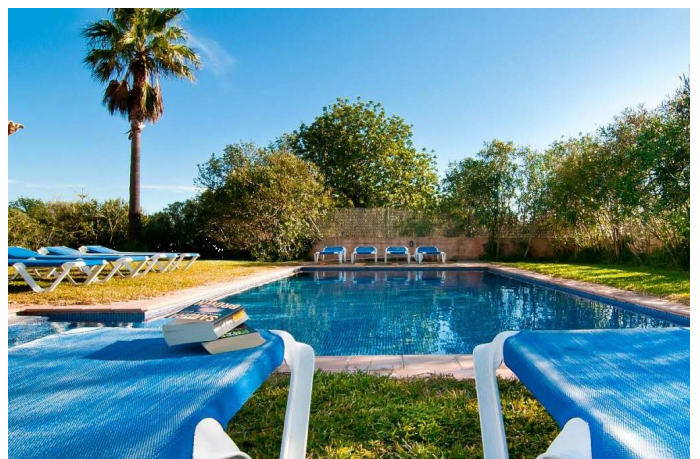

Doppelverglasung

Energieausweis: En trámite / In process / In Bearbeitung

Gemütliche Finca auf einer Fläche mit freiem Blick und absoluter Privatsphäre Nähe Campos

REF. R1075 | 1.790.000€

2/5

Gemütliche Finca auf einer Fläche mit freiem Blick und absoluter Privatsphäre Nähe Campos