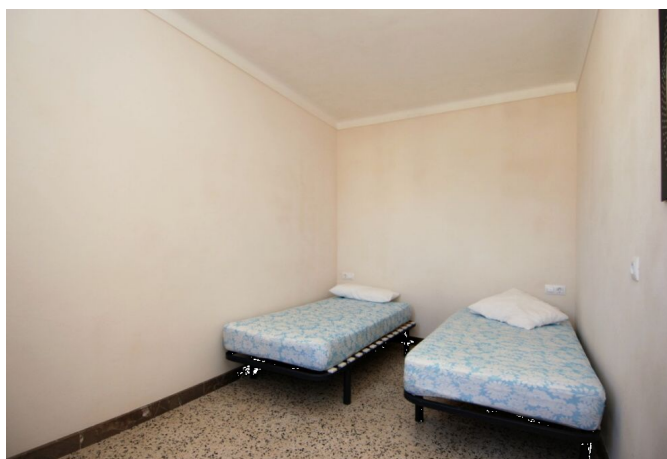

Apartmán v prvém patře s terasou cca 20 m² v es Llombards

REF. AA1119 | 750€

3/5

Apartmán v prvém patře s terasou cca 20 m² v es Llombards

REF. AA1119 | 750€

4/5

Apartmán v prvém patře s terasou cca 20 m² v es Llombards