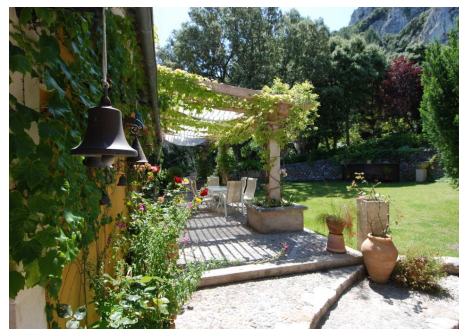

# Bonita y espaciosa casa de campo forrada de piedra con hermosas vistas en las montañas cerca de Esporles

REF. R1083 | 1.700.000€

1/5

📍 Esporles
🏠 671 m2 m<sup>2</sup>
📏 22.763 m2 m<sup>2</sup>
🛏 5
🚗 4

Bonita y espaciosa casa de campo forrada de piedra con hermosas vistas en las montañas cerca de Esporles

REF. R1083 | 1.700.000€

2/5

Bonita y espaciosa casa de campo forrada de piedra con hermosas vistas en las montañas cerca de Esporles

REF. R1083 | 1.700.000€

3/5

Bonita y espaciosa casa de campo forrada de piedra con hermosas vistas en las montañas cerca de Esporles

REF. R1083 | 1.700.000€

4/5

Bonita y espaciosa casa de campo forrada de piedra con hermosas vistas en las montañas cerca de Esporles