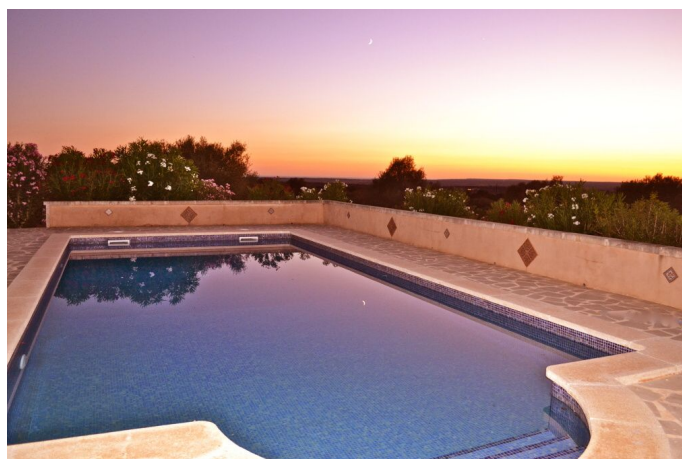

Bonita casa de campo cerca de Campos, con vistas panorámicas, maravillosas puestas de sol y piscina

REF. AR1087 | 1.600€

1/5

 Campos  183 m²  5.300 m²  4  2

INFORMACIÓN BÁSICA

Salón - comedor - cocina
4 Dormitorios
4 De ellos dormitorios
dobles
2 Baños
Jardín
Terraza
Coladuría

Coladuría
Sótano
Bien conservado

EQUIPAMIENTO

Amueblado
6 Aire acondicionado
Estufa de leña
5 x 10 Piscina de sal
Pozo
Porche
Garaje

Garaje
Ventanas de PVC
Doble acristalamiento
Barbacoa

Certificación energética: En trámite / In process / In Bearbeitung

Bonita casa de campo cerca de Campos, con vistas panorámicas, maravillosas puestas de sol y piscina

REF. AR1087 | 1.600€

2/5

Bonita casa de campo cerca de Campos, con vistas panorámicas, maravillosas puestas de sol y piscina

REF. AR1087 | 1.600€

3/5

Bonita casa de campo cerca de Campos, con vistas panorámicas, maravillosas puestas de sol y piscina

REF. AR1087 | 1.600€

4/5

Bonita casa de campo cerca de Campos, con vistas panorámicas, maravillosas puestas de sol y piscina