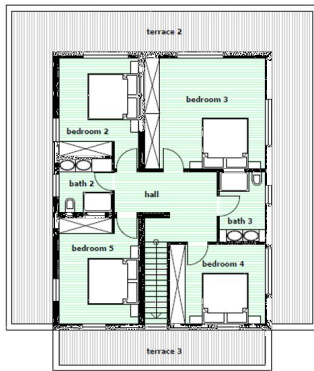

## INFORMACIÓN BÁSICA

Entrada  
 Sala de estar  
 1 Cocina  
 Despensa  
 Comedor  
 1 Salón - comedor - cocina  
 Comedor - cocina

Comedor - cocina  
 5 + 1 Dormitorios  
 5 + 1 De ellos dormitorios dobles  
 4 + 1 Baños  
 1 De ellos baños en suite  
 Aseo  
 Apartamento de invitados

REF. R1044 | 2.295.000€

3/4

Magnífica y lujosa casa de campo en Santa María con vistas panorámicas y apartamento de invitados

REF. R1044 | 2.295.000€

4/4

1 floor

Ground Level

ground floor