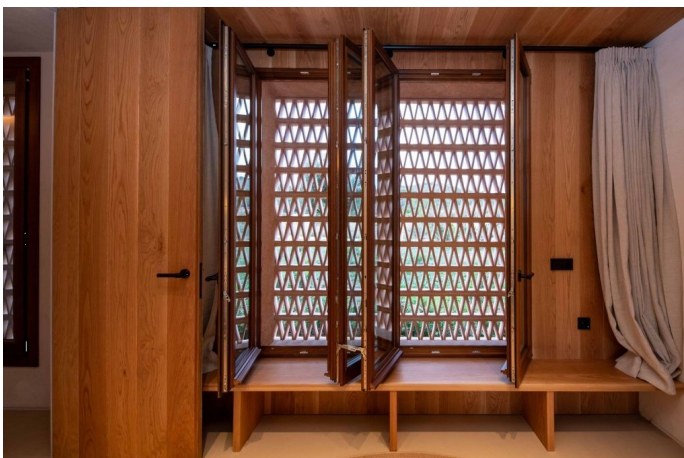

Spektakuläres neu erbautes Landhaus am Stadtrand von Lluçmajor

REF. R1384 | 3.800.000€

4/5