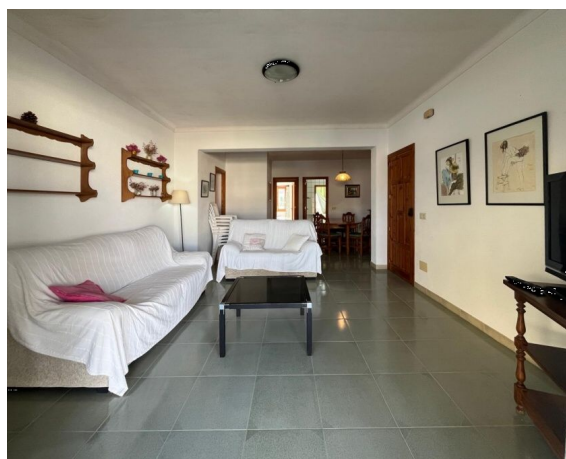

Apartamento en primera planta con amplia terraza en la Colonia de Sant Jordi

REF. AA1502 | 1.200€

2/4