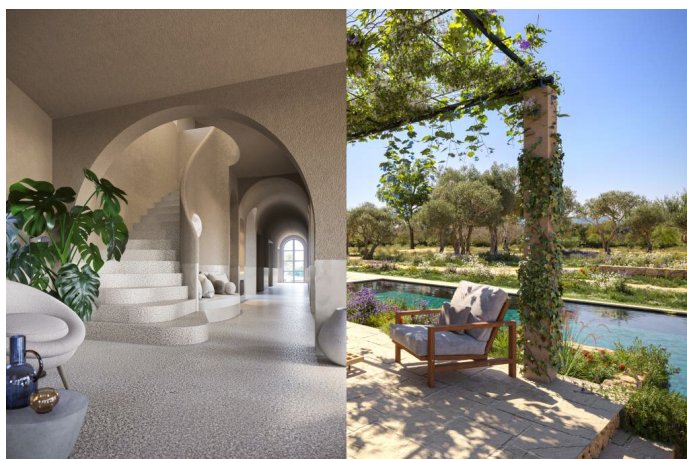

En construcción majestuosa casa de campo de unos 818m2 en la tranquila zona de Santa Maria

REF. R1375 | 8.750.000€

2/4

En construcción majestuosa casa de campo de unos 818m2 en la tranquila zona de Santa Maria