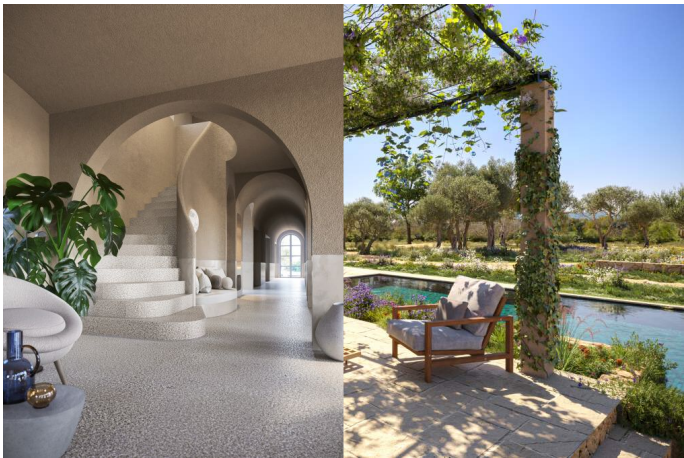

En construcción majestuosa casa de campo de unos 818m2 en la tranquila zona de Santa Maria

REF. R1375 | 8.750.000€

2/4

En construcción majestuosa casa de campo de unos 818m2 en la tranquila zona de Santa Maria