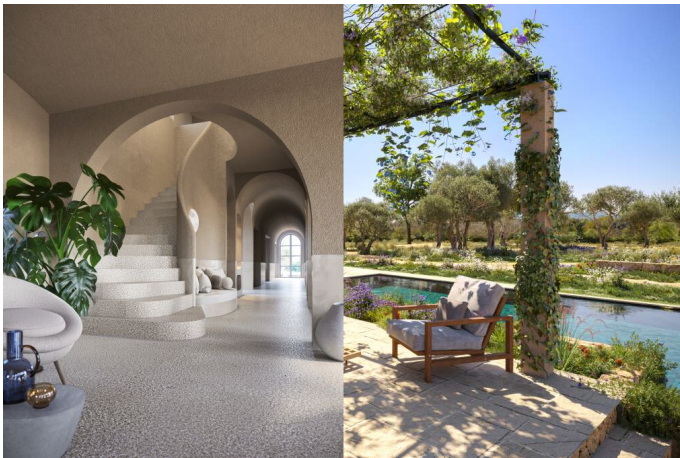

Im Bau befindliches, majestätisches Landhaus von ca. 818 m² in der ruhigen Gegend von Santa Maria

REF. R1375 | 8.750.000€

2/4