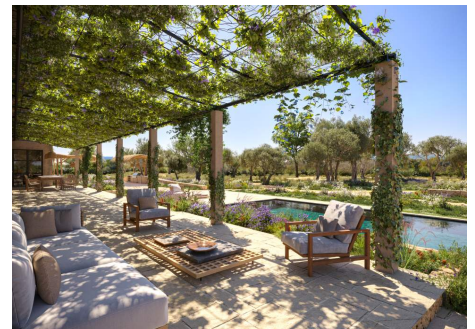

Im Bau befindliches, majestätisches Landhaus von ca. 818 m² in der ruhigen Gegend von Santa Maria

REF. R1375 | 8.750.000€

1/4

📍 Santa MarÃ-a
🏠 818,14 m²
📐 16.000 m²
🛏 5
🚗 6

BASISDATEN

Eingangshalle
8 Zimmer
Wohnzimmer
Küche
Wohn-Esszimmer
5 Schlafzimmer
5 Davon
Doppelschlafzimmer