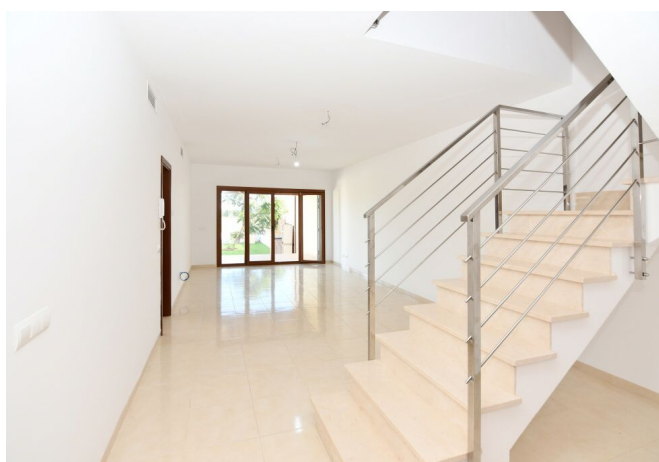

Acogedor adosado listo para estrenar en Porreres

REF. P1325 | 575.000€

2/5

Las máquinas de la climatización de la casa no están incluidas en el precio.