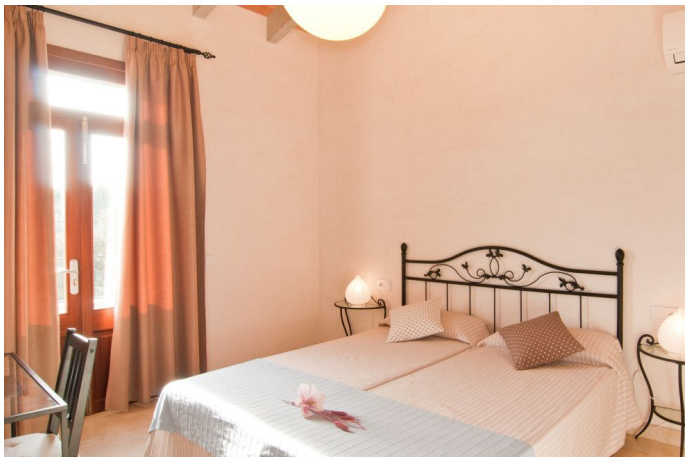

Geräumiges Landhaus auf einem ruhigen Grundstück, nur wenige Minuten von Campos entfernt

REF. AR1476 | 2.800€

3/4