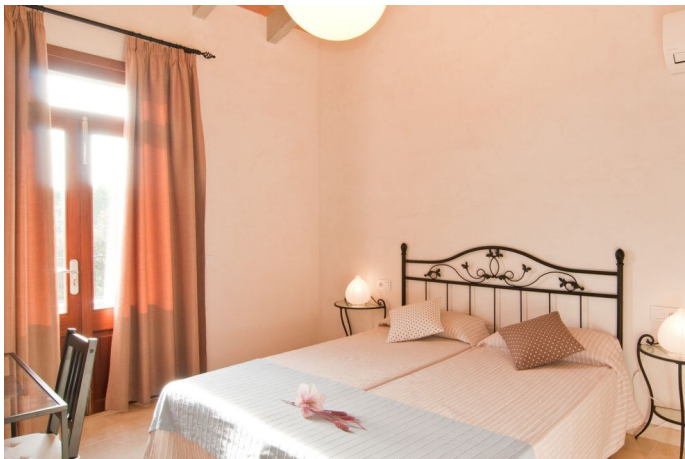

Geräumiges Landhaus auf einem ruhigen Grundstück, nur wenige Minuten von Campos entfernt

REF. AR1476 | 2.800€

3/4