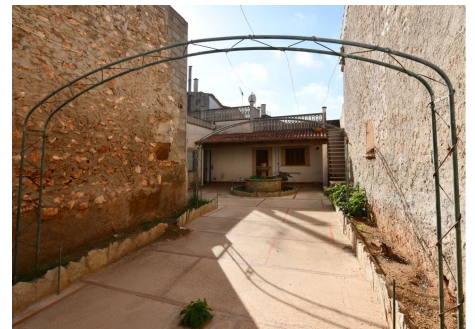

Tradiční městský dům asi 261 m² v Es Llobards

REF. AP1210 | 2.200€

1/2

Es Llobards 261 m² 363 m² 4 3

ZÁKLADNÍ INFORMACE

Vstupní hala	4 Z toho dvoulůžkové pokoje
7 Místností	3 Koupelna
Obývací pokoj	2 Z nich en suite koupelny
Kuchyně	2 Počet pater
Jídelna	Terasa
4 Ložnice	Komora
4 Z toho dvoulůžkové pokoje	

VYBAVENÍ

ústeň zařízené	Dvojité zasklení
Krb	
Garáž	
Děvená okna	
Dvojité zasklení	

Energetický průkaz: En trámite / In process / In Bearbeitung