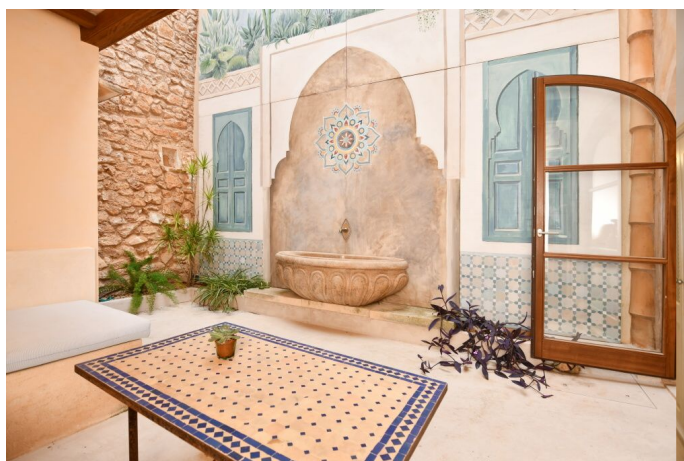

Autentický m?stský d?m zrekonstruovaný ve vynikajícím stylu pár metr? od nám?stí Plaza de Santanyi

REF. P1320 | 839.000€

2/5