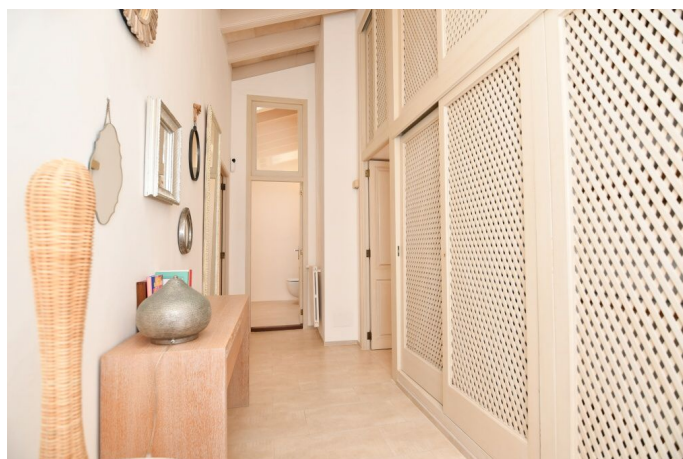

Autentický m?stský d?m zrekonstruovaný ve vynikajícím stylu pár metr? od nám?stí Plaza de Santanyi

REF. P1320 | 839.000€

4/5