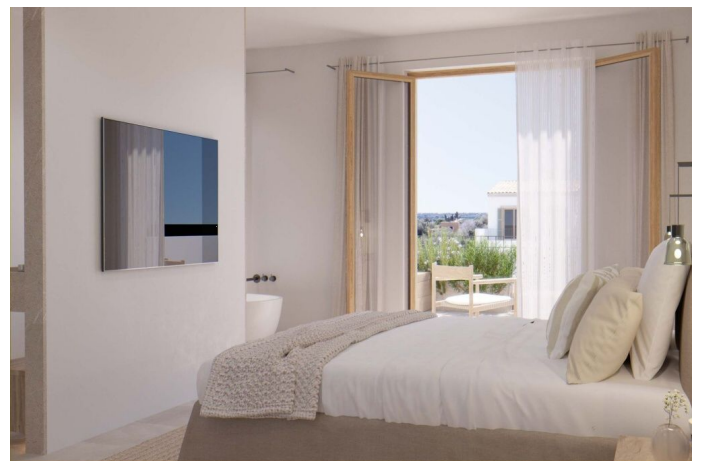

Moderna y luminosa casa de pueblo de 2 plantas de nueva construcción en Santanyí

REF. P1318 | 1.030.000€

2/3

Esta Fantástica casa de nueva construcción de diseño moderno con todas las comodidades y construida con los materiales de la más alta calidad está situada en una tranquila calle a pocos minutos de la animada plaza del centro de Santanyí.

La vivienda que se vende es la B.