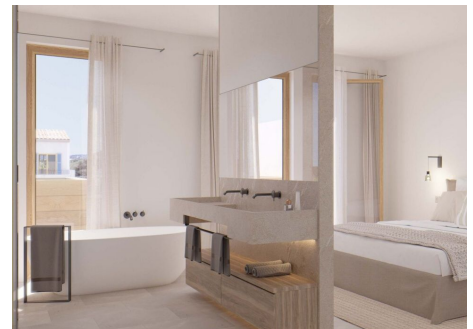

Moderna y luminosa casa de pueblo de 2 plantas de nueva construcción en Santanyi

REF. P1318 | 1.030.000€

1/3

Santanyi 181,22 m² 240 m² 3 2

INFORMACIÓN BÁSICA

Entrada
4 Estancias
Salón - comedor - cocina
3 Dormitorios
3 De ellos dormitorios
dobles
Vestidor
2 Baños

2 Baños
1 De ellos baños en suite
1 Aseo
2 Número de pisos
Calidad: superior
Lujoso
En construcción

EQUIPAMIENTO

Aire acondicionado por
aeroterminia
Suelo radiante por
aeroterminia
7,50 x 3,50 Piscina de sal
Garaje
Doble acristalamiento

Doble acristalamiento

Certificación energética: C