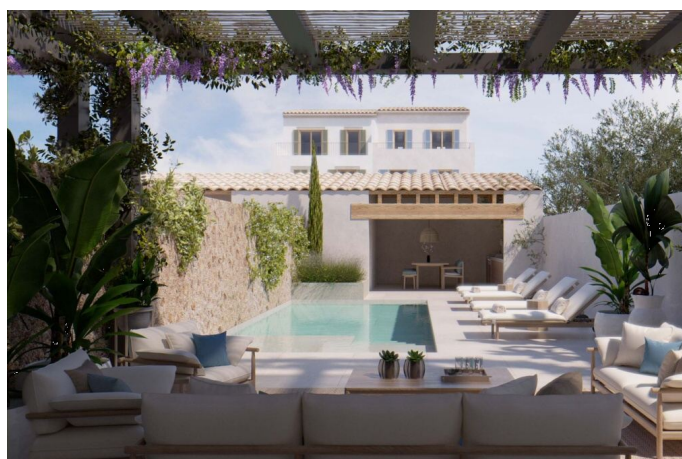

Modernes und helles 2-stöckiges Stadthaus im Neubau in Santanyí

REF. P1318 | 1.030.000€

2/3

Dieses fantastische, neu erbaute Haus mit modernem Design, allem Komfort und Materialien höchster Qualität befindet sich in einer ruhigen Straße, nur wenige Minuten vom belebten Platz im Zentrum von Santanyi entfernt.

Das zum Verkauf stehende Haus ist B.