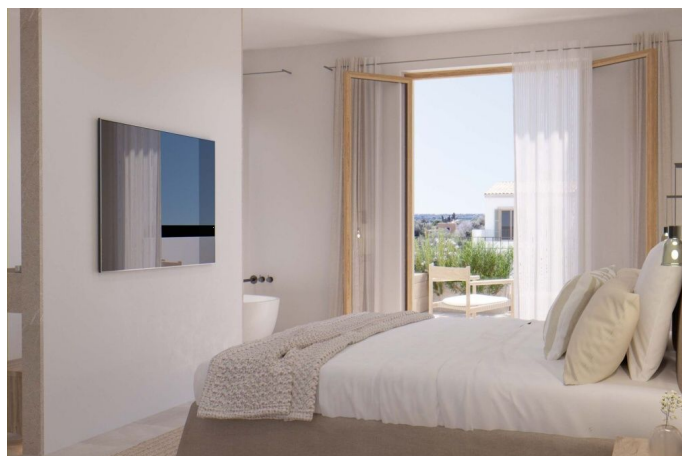

Modernes und helles 2-stöckiges Stadthaus im Neubau in Santanyí

REF. P1318 | 1.030.000€

2/3

Dieses fantastische, neu erbaute Haus mit modernem Design, allem Komfort und Materialien höchster Qualität befindet sich in einer ruhigen Straße, nur wenige Minuten vom belebten Platz im Zentrum von Santanyi entfernt.

Das zum Verkauf stehende Haus ist B.