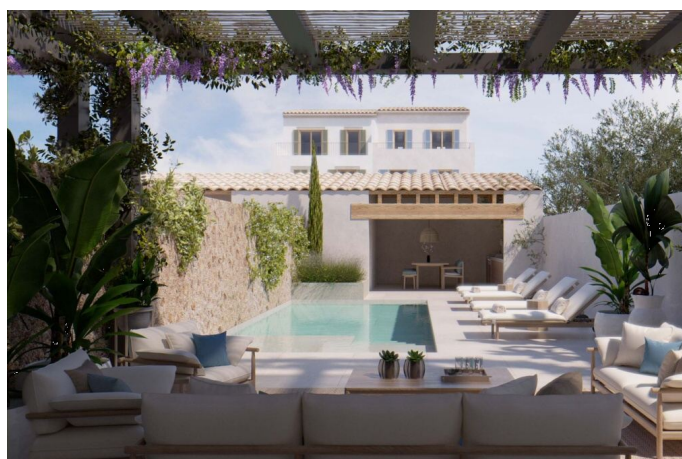

Moderní a světlý dvoupatrový městský dům nové výstavby v Santanyí

REF. P1318 | 1.030.000€

2/3

Tento fantastický nově postavený dům moderního designu s veškerým komfortem a postavený z nejkvalitnějších materiálů se nachází v klidné ulici pár minut od živého náměstí v centru Santanyí.

Prodáváný dům je B.