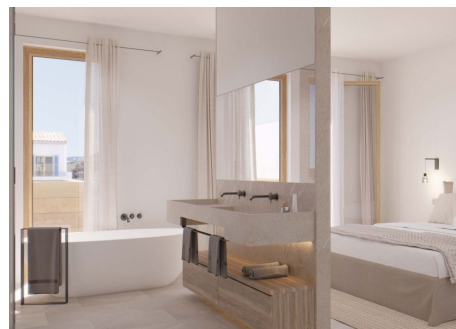

Moderní a světlý dvoupatrový městský dům nové výstavby v Santanyi

REF. P1318 | 1.030.000€

1/3

Santanyi 181,22 m² 240 m² 3 2

ZÁKLADNÍ INFORMACE

Vstupní hala	2 Koupelna
4 Místností	1 Z nich en suite koupelny
Obývací - jídelna - kuchyně	1 Toaleta pro hosty
3 Ložnice	2 Počet pater
3 Z toho dvouložnicové pokoje	Stav: vysoká kvalita
atna	Luxusní
2 Koupelna	Ve výstavbě

VYBAVENÍ

Klimatizace aerotermální	Dvojitě zasklení
Podlahové vytápění pomocí aerotermální	
7,50 x 3,50 Bazén se slanou vodou	
Garáž	
Dvojitě zasklení	

Energetický průkaz: C