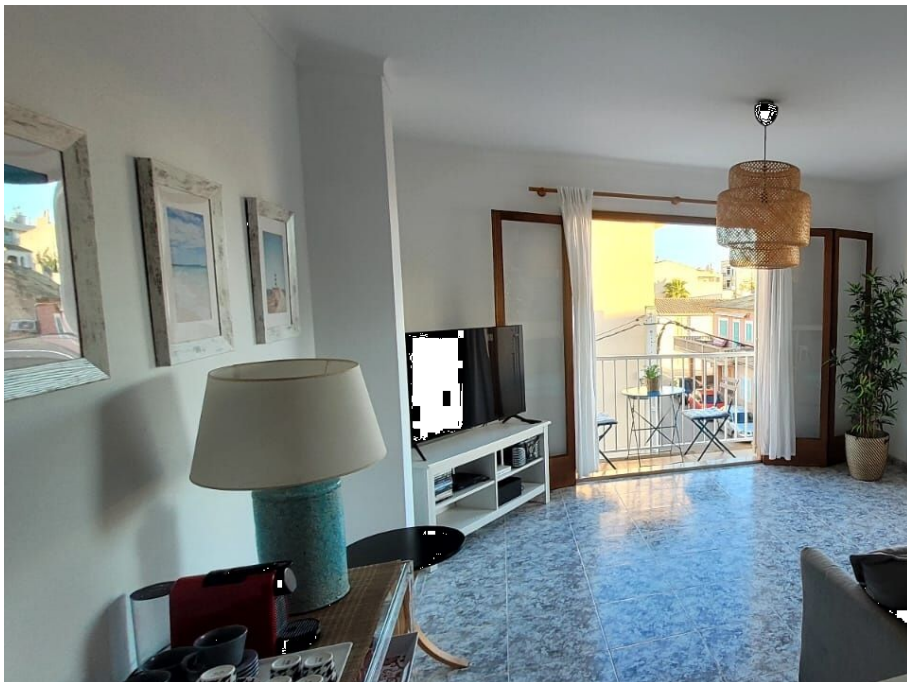

Byt ve druhém patře v Colonia de Sant Jordi

REF. AA1451 | 1.200€

1/4

Colonia De Sant Jordi 75 m² m² 2 1

ZÁKLADNÍ INFORMACE

3 Místností
Obývací - jídelna - kuchyně
2 Ložnice
2 Z toho dvouložkové pokoje
1 Koupelna
Terasa
Prádelna