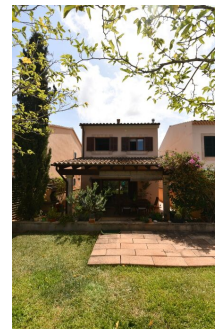

# Acogedora casa de pueblo con jardín en Alqueria Blanca

REF. AP1208 | 1.750€

1/5

Alqueria Blanca 180 m<sup>2</sup> 500 m<sup>2</sup> 3 2

## EQUIPAMIENTO

Amueblado  
4 Aire acondicionado  
Calefacción: radiadores eléctricos  
Estufa de pellets  
Porche  
60m<sup>2</sup> Garaje  
Ventanas de madera

Ventanas de madera  
Doble acristalamiento  
Barbacoa  
Internet con fibra óptica