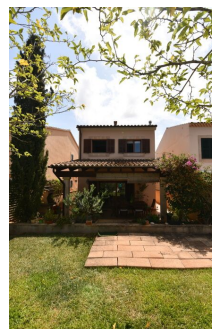

Acogedora casa de pueblo con jardín en Alqueria Blanca

REF. AP1208 | 1.950€

1/5

 Alqueria Blanca  180 m²  500 m²  3  2

INFORMACIÓN BÁSICA

2004 Año de construcción
Entrada
4 Estancias
Cocina
Salón - comedor
3 Dormitorios
2 De ellos dormitorios individuales

Ventanas de madera
Doble acristalamiento
Barbacoa
Internet con fibra óptica

Certificación energética: D

Acogedora casa de pueblo con jardín en Alqueria Blanca

REF. AP1208 | 1.950€

2/5

Acogedora casa de pueblo con jardín en Alqueria Blanca

REF. AP1208 | 1.950€

3/5

Acogedora casa de pueblo con jardín en Alqueria Blanca

REF. AP1208 | 1.950€

4/5

Acogedora casa de pueblo con jardín en Alqueria Blanca

REF. AP1208 | 1.950€

5/5