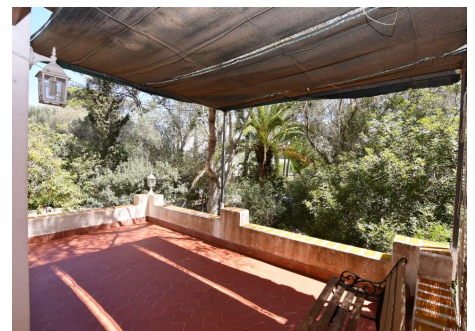

Pequeño Chalet a pocos minutos del puerto de Porto Petro

REF. AC1144 | 1.200€

1/5

Porto Petro 100 m² 306 m² 3 1

INFORMACIÓN BÁSICA

4 Estancias
Cocina
Salón - comedor
3 Dormitorios
3 De ellos dormitorios
dobles
1 Baños
1 Aseo