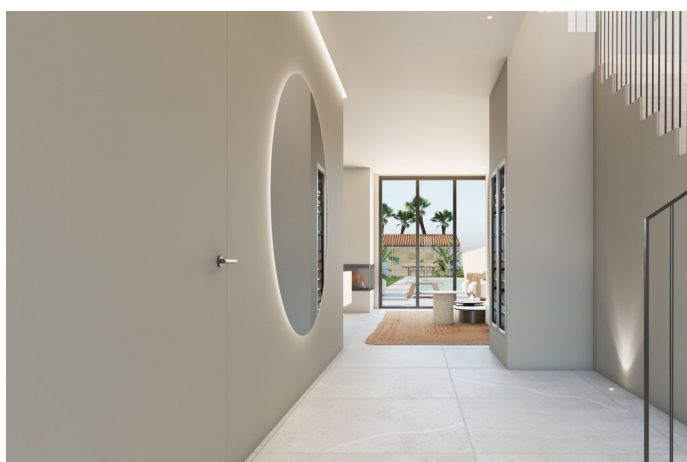

Moderní projekt luxusního městského domu v Santanyi

REF. P1316 | 3.480.000€

2/4