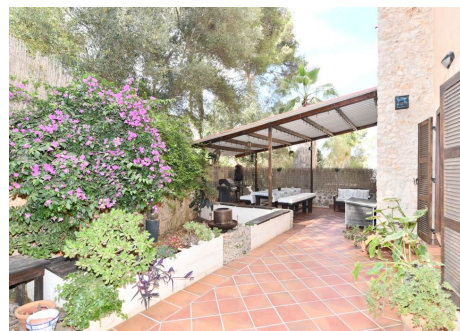

Acogedora casa de pueblo con agradable patio en Cala Figuera

REF. P1315 | 690.000€

1/5

📍 Cala Figuera
 🏠 147,30 m²
📐 207 m²
🛏️ 3
 🚿 3

INFORMACIÓN BÁSICA

2005 Año de construcción
 Entrada
 4 Estancias
 Cocina
 Despensa
 Salón - comedor
 3 Dormitorios

Ventanas de madera
 Doble acristalamiento
 Internet

Certificación energética: D

Acogedora casa de pueblo con agradable patio en Cala Figuera

REF. P1315 | 690.000€

2/5

Acogedora casa de pueblo con agradable patio en Cala Figuera