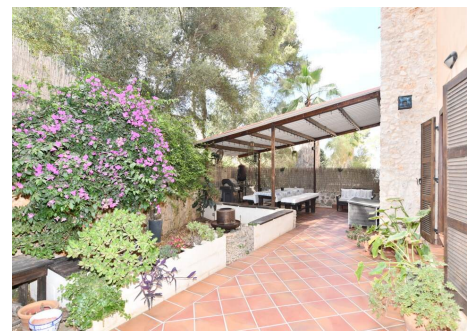

Acogedora casa de pueblo con agradable patio en Cala Figuera

REF. P1315 | 690.000€

1/5

Cala Figuera
147,30 m²
207 m²
3
3

INFORMACIÓN BÁSICA

2005 Año de construcción
 Entrada
 4 Estancias
 Cocina
 Despensa
 Salón - comedor
 3 Dormitorios

Ventanas de madera
 Doble acristalamiento
 Internet

Certificación energética: D

Acogedora casa de pueblo con agradable patio en Cala Figuera

REF. P1315 | 690.000€

2/5

Acogedora casa de pueblo con agradable patio en Cala Figuera