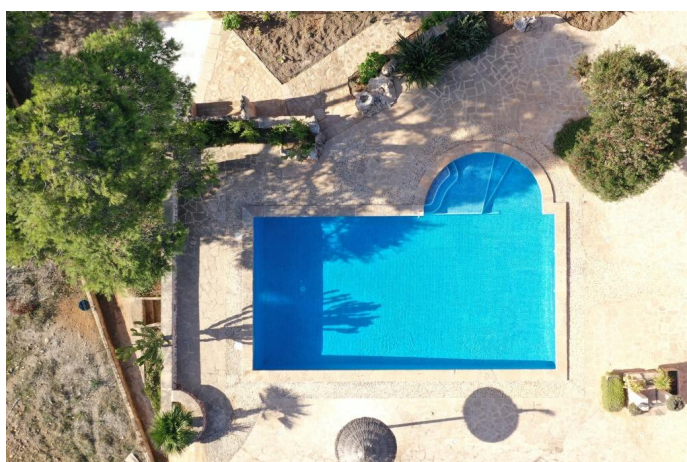

Hermosa casa de campo en S`Horta con casa de invitados y vistas hasta el mar

REF. AR1065 | 2.900€

1/5

📍 Sâ€™Horta
🏠 290 m²
📏 29.585 m²
🛏 5
🚿 4

INFORMACIÓN BÁSICA

Entrada
 7 Estancias
 Despensa
 Salón - comedor
 Comedor - cocina
 4 + 1 Dormitorios
 4 + 1 De ellos dormitorios
 dobles

Azotea privada
 Garaje
 Ventanas de madera
 Doble acristalamiento
 2000 m Vallado
 Horno de leña
 Barbacoa

Certificación energética: En trámite / In process / In Bearbeitung

Hermosa casa de campo en S`Horta con casa de invitados y vistas hasta el mar

REF. AR1065 | 2.900€

2/5

Hermosa casa de campo en S`Horta con casa de invitados y vistas hasta el mar

REF. AR1065 | 2.900€

3/5

Hermosa casa de campo en S`Horta con casa de invitados y vistas hasta el mar

REF. AR1065 | 2.900€