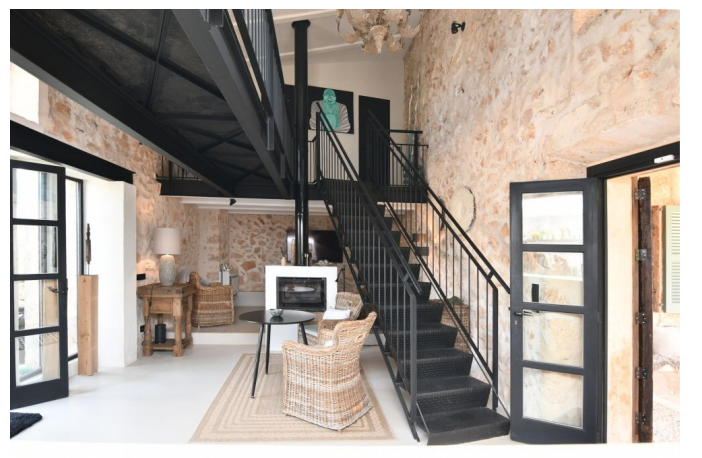

Fantastica Finca de estilo mediterráneo en una tranquila parcela entre Santanyí y Cas
Concos

REF. R1354 PRV | 2.490.000€

3/5