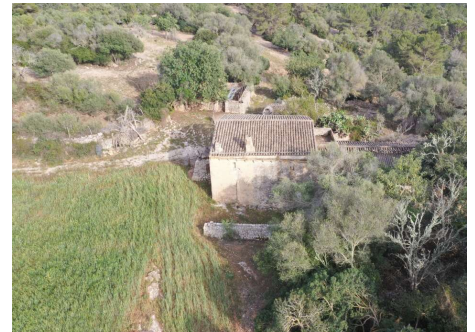

Casa de campo de unos 350m² para reformar construida en una amplia parcela de unas 20 ha en Son Macia, Manacor

REF. R1363 | 2.250.000€

1/3

Manacor

350 m²

200.000 m²

EQUIPAMIENTO

Posibilidad de electricidad
Posibilidades de hacer un
pozo

Posibilidades de hacer un
pozo

Casa de campo de unos 350m2 para reformar construida en una amplia parcela de unas 20 ha en Son Macia, Manacor

REF. R1363 | 2.250.000€

2/3

El terreno al estar dividido en 2 parcelas tiene posibilidades de reformar la casa existente y construir otra vivienda o demoler la edificación existente y construir 2 viviendas nuevas.

Casa de campo de unos 350m2 para reformar construida en una amplia parcela de unas 20 ha en Son Macia, Manacor

REF. R1363 | 2.250.000€

3/3