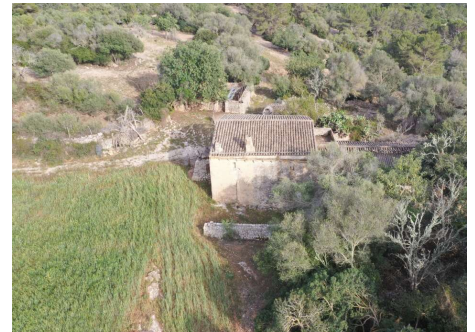

# Casa de campo de unos 350m<sup>2</sup> para reformar construida en una amplia parcela de unas 20 ha en Son Macia, Manacor

REF. R1363 | 2.250.000€

1/3

Manacor

350 m<sup>2</sup>

200.000 m<sup>2</sup>

## EQUIPAMIENTO

Posibilidad de electricidad  
Posibilidades de hacer un  
pozo

Posibilidades de hacer un  
pozo

Casa de campo de unos 350m2 para reformar construida en una amplia parcela de unas 20 ha en Son Macia, Manacor

REF. R1363 | 2.250.000€

2/3

El terreno al estar dividido en 2 parcelas tiene posibilidades de reformar la casa existente y construir otra vivienda o demoler la edificación existente y construir 2 viviendas nuevas.

Casa de campo de unos 350m2 para reformar construida en una amplia parcela de unas 20 ha en Son Macia, Manacor

**REF. R1363 | 2.250.000€**

**3/3**