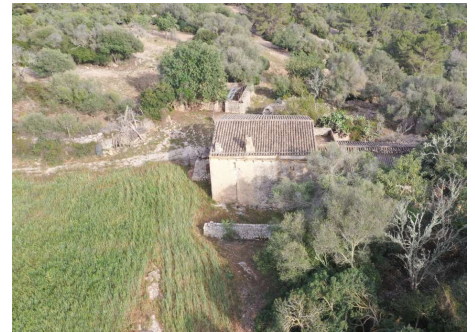

# Casa de campo de unos 350m2 para reformar construida en una amplia parcela de unas 20 ha en Son Macia, Manacor

REF. R1363 | 2.250.000€

1/3

Manacor

350 m<sup>2</sup>

200.000 m<sup>2</sup>

## EQUIPAMIENTO

Posibilidad de electricidad  
Posibilidades de hacer un  
pozo

Posibilidades de hacer un  
pozo

Casa de campo de unos 350m2 para reformar construida en una amplia parcela de unas 20 ha en Son Macia, Manacor

**REF. R1363 | 2.250.000€**

2/3

El terreno al estar dividido en 2 parcelas tiene posibilidades de reformar la casa existente y construir otra vivienda o demoler la edificación existente y construir 2 viviendas nuevas.

Casa de campo de unos 350m2 para reformar construida en una amplia parcela de unas 20 ha en Son Macia, Manacor

**REF. R1363 | 2.250.000€**

**3/3**