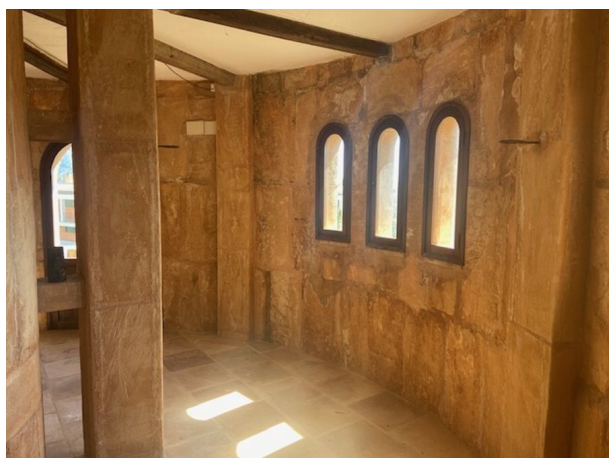

Local comercial dentro de un edificio circular de 4 plantas con terraza superior con vistas espectaculares, más una oficina anexa con baño

REF. LA1065 | 1.500€

1/5

 Son Servera  m²  m²   1

INFORMACIÓN BÁSICA

REF. LA1065 | 1.500€

2/5

Local comercial dentro de un edificio circular de 4 plantas con terraza superior con vistas espectaculares, más una oficina anexa con baño

REF. LA1065 | 1.500€

3/5

Local comercial dentro de un edificio circular de 4 plantas con terraza superior con vistas espectaculares, más una oficina anexa con baño