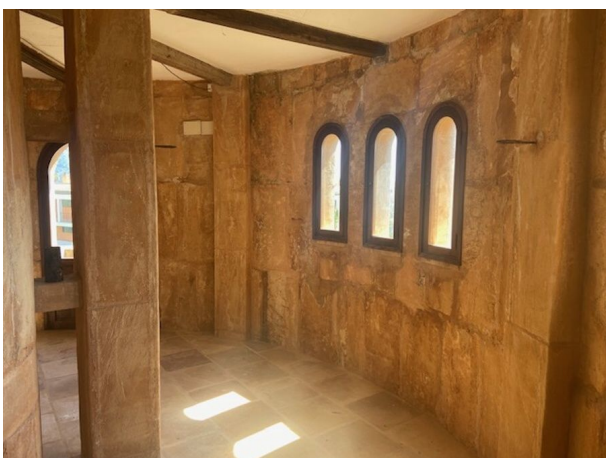

Local comercial dentro de un edificio circular de 4 plantas con terraza superior con vistas espectaculares, más una oficina anexa con baño
REF. LA1065 | 1.500€

1/5

 Son Servera  m²  m²   1

INFORMACIÓN BÁSICA

REF. LA1065 | 1.500€

2/5

Local comercial dentro de un edificio circular de 4 plantas con terraza superior con vistas espectaculares, más una oficina anexa con baño

REF. LA1065 | 1.500€

3/5

Local comercial dentro de un edificio circular de 4 plantas con terraza superior con vistas espectaculares, más una oficina anexa con baño