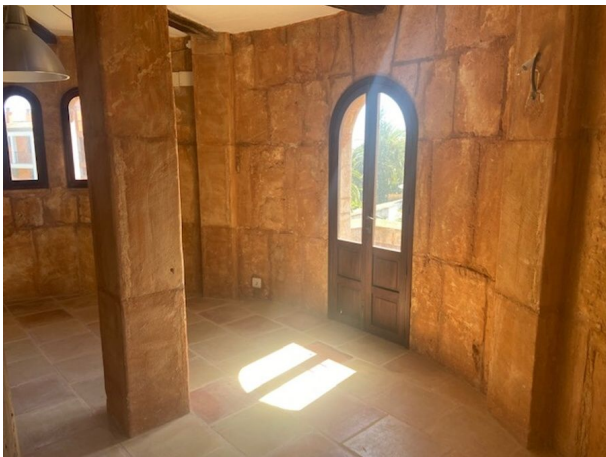

Local comercial dentro de un edificio circular de 4 plantas con terraza superior con vistas espectaculares, más una oficina anexa con baño

REF. LA1065 | 1.500€

1/5

 Son Servera  m²  m²   1

INFORMACIÓN BÁSICA

REF. LA1065 | 1.500€

2/5

Local comercial dentro de un edificio circular de 4 plantas con terraza superior con vistas espectaculares, más una oficina anexa con baño

REF. LA1065 | 1.500€

3/5

Local comercial dentro de un edificio circular de 4 plantas con terraza superior con vistas espectaculares, más una oficina anexa con baño

REF. LA1065 | 1.500€

4/5

Local comercial dentro de un edificio circular de 4 plantas con terraza superior con vistas espectaculares, más una oficina anexa con baño

REF. LA1065 | 1.500€

5/5