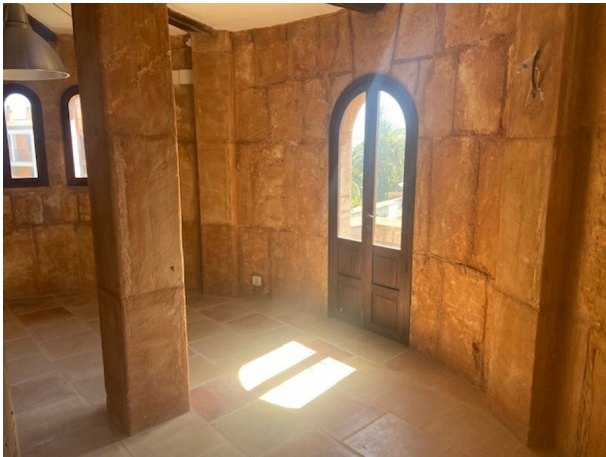

Obchodní prostory ve 4patrové kruhové budov? s horní terasou s nádherným výhledem a p?ipojenou kancelá?í s koupelnou
REF. LA1065 | 1.500€

4/5