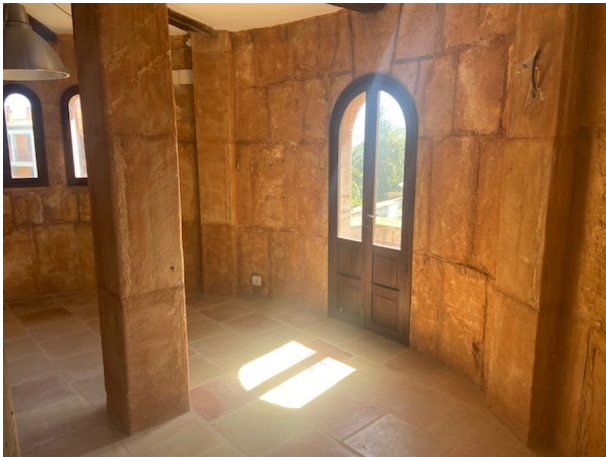

Obchodní prostory ve 4patrové kruhové budov? s horní terasou s nádherným výhledem a p?ipojenou kanceláží s koupelnou
REF. LA1065 | 1.500€

4/5