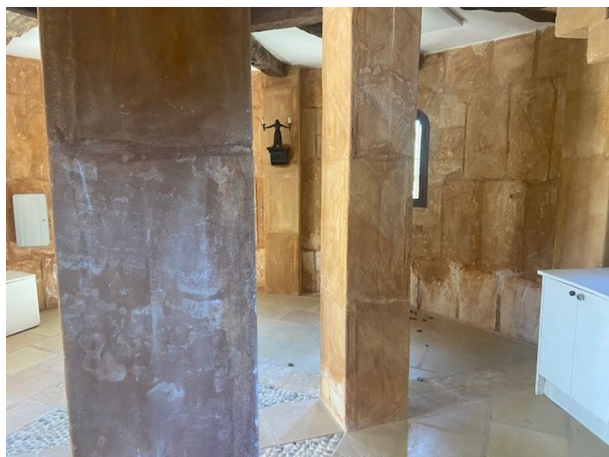

Obchodní prostory ve 4patrové kruhové budov? s horní terasou s nádherným výhledem a p?ipojenou kancelá?í s koupelnou

REF. LA1065 | 1.500€

1/5

 Son Servera  m²  m²   1

ZÁKLADNÍ INFORMACE

1 Koupelna
4 Po?et pater
Zahrada
Terasa

2/5

Obchodní prostory ve 4patrové kruhové budov? s horní terasou s nádherným výhledem a p?ipojenou kancelá?í s koupelnou

REF. LA1065 | 1.500€

3/5

Obchodní prostory ve 4patrové kruhové budov? s horní terasou s nádherným výhledem a p?ipojenou kancelá?í s koupelnou
REF. LA1065 | 1.500€