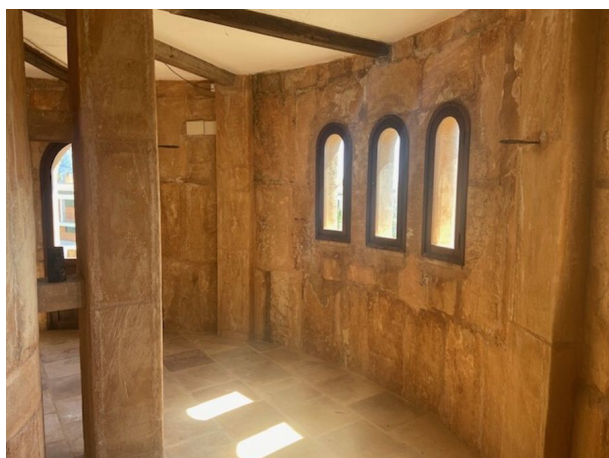

Obchodní prostory ve 4patrové kruhové budov? s horní terasou s nádherným výhledem a p?ipojenou kancelá?í s koupelnou

REF. LA1065 | 1.500€

3/5