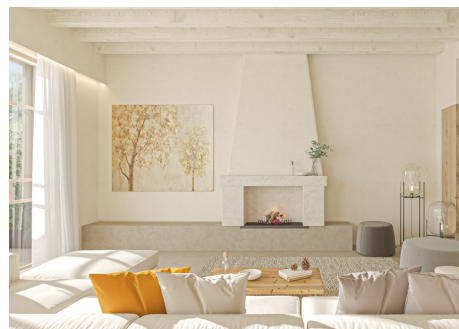

Próximamente en Santanyi moderna y lujosa casa de pueblo con un jardín de unos 600m2

REF. P1309 | 2.980.000€

1/2

📍 Santanyi
🏠 400 m²
📏 800 m²
🛏 4
🚿 4

INFORMACIÓN BÁSICA

Entrada
 6 Estancias
 Salón - comedor - cocina
 4 Dormitorios
 4 De ellos dormitorios dobles
 2 Vestidor
 4 Baños

4 Baños
 3 De ellos baños en suite
 3 Número de pisos
 Calidad: superior
 600m2 Jardín
 Terraza
 Coladuria

EQUIPAMIENTO

Aire acondicionado por aerotermia
 Suelo radiante por aerotermia
 7,70 x 2,50 Piscina de sal
 Termo con energía Solar
 Agua de la red
 Sauna

Sauna
 Doble acristalamiento
 Internet
 Ascensor
 Gimnasio

Certificación energética: B

Próximamente en Santanyí moderna y lujosa casa de pueblo con un jardín de unos 600m2

REF. P1309 | 2.980.000€

2/2