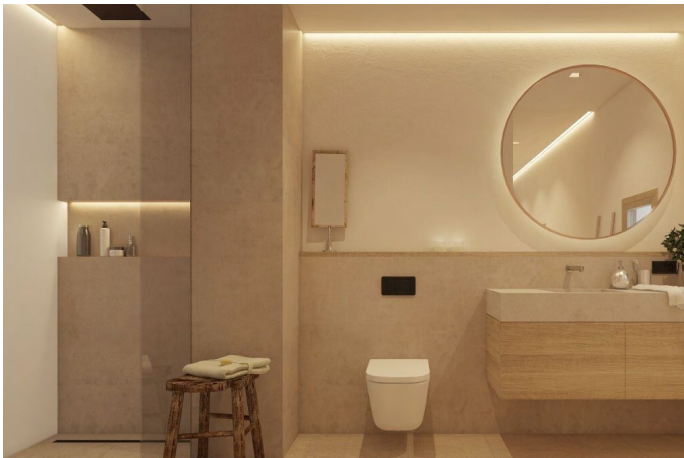

Encantadora casa de campo de nueva construcción a pocos minutos de Cala Brafí

REF. R1334 | 2.500.000€

2/3