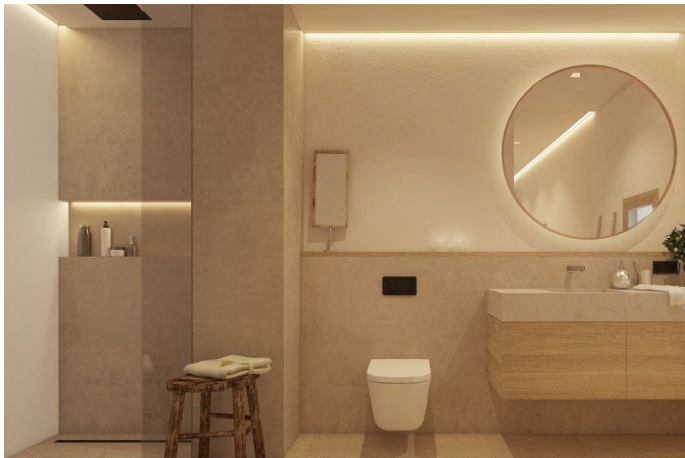

Charmantes neu erbautes Landhaus, nur wenige Minuten von Cala Brafı entfernt

REF. R1334 | 2.500.000€

2/3