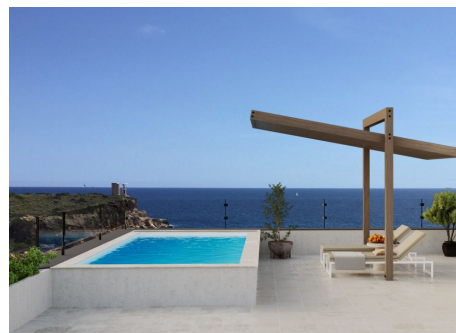

# Rybářský dům s projektem a licencí v procesu v Cala Figuera

REF. P1304 | 0€

1/3

 Cala Figuera  101 m<sup>2</sup>  101 m<sup>2</sup>  3  3