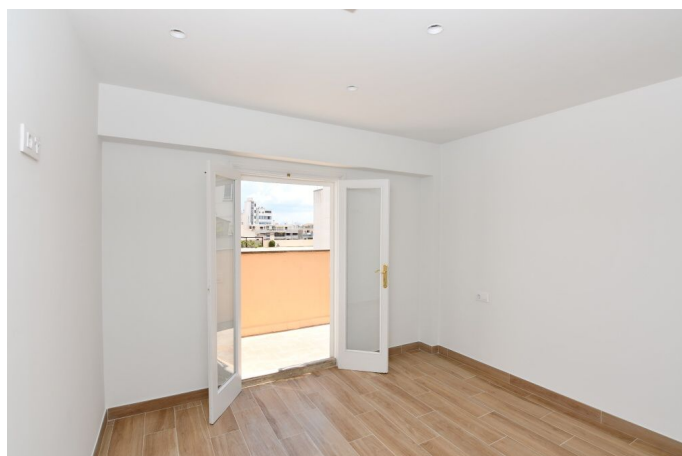

Zrekonstruovaný centrální 8. patro s výtahem a slunnou terasou v Palm?

REF. AA1481 | 1.620€

4/5