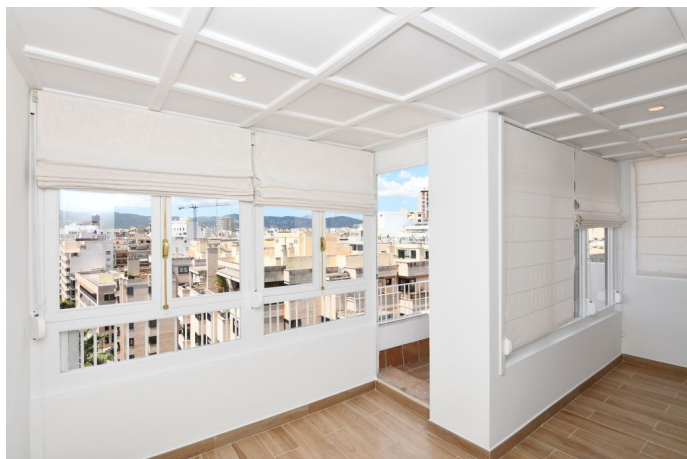

Zrekonstruovaný centrální 8. patro s výtahem a slunnou terasou v Palm?

REF. AA1481 | 1.620€

3/5