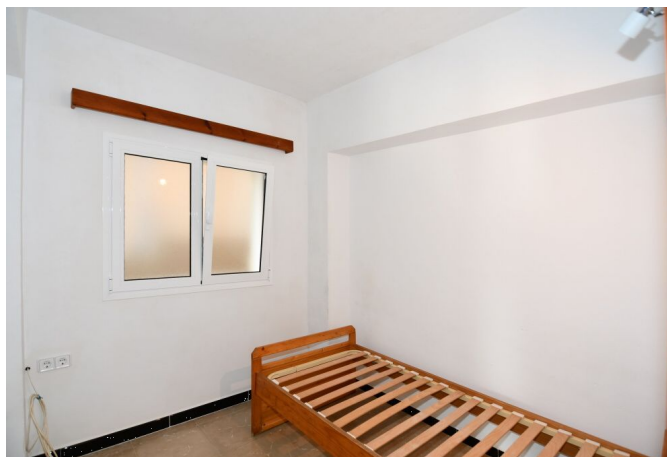

Apartamento planta baja a pocos minutos de puerto deportivo de Porto Petro

REF. AA1476 | 800€

1/4

Porto Petro 80 m² m² 2 1

INFORMACIÓN BÁSICA

4 Estancias
Cocina
Salón - comedor
2 Dormitorios
2 De ellos dormitorios
dobles
1 Baños

1 Baños

EQUIPAMIENTO

Sin amueblar
Estufa de leña
Ventanas de madera
Acrilamiento simple

Acrilamiento simple

Certificación energética: En trámite / In process / In Bearbeitung

Apartamento planta baja a pocos minutos de puerto deportivo de Porto Petro

REF. AA1476 | 800€

2/4

Apartamento planta baja a pocos minutos de puerto deportivo de Porto Petro

REF. AA1476 | 800€

3/4

Apartamento planta baja a pocos minutos de puerto deportivo de Porto Petro

REF. AA1476 | 800€