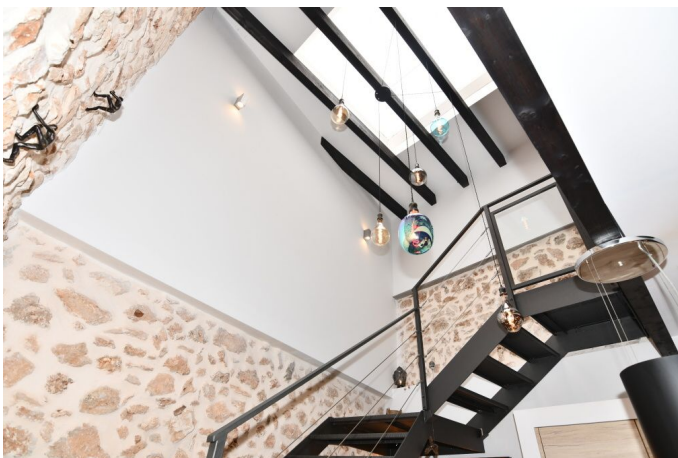

Casa de pueblo originaria de 1890 reformada con un gusto exquisito en Campos

REF. P1306 | 1.290.000€

4/5