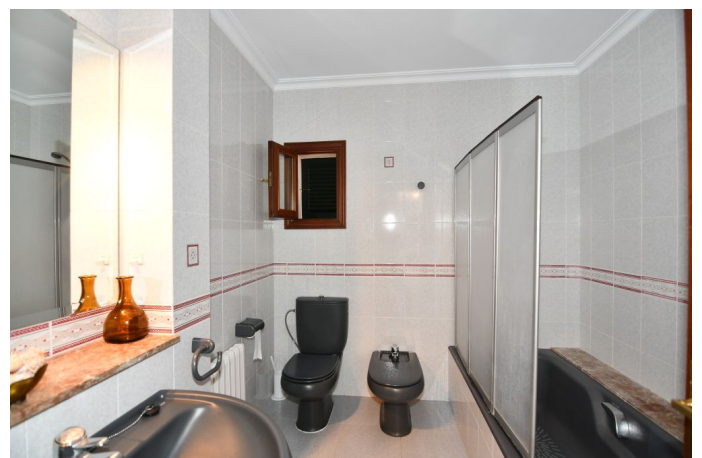

Amplia casa de pueblo con piscina y vistas hasta el mar en S`Horta

REF. AP1196 | 2.500€

4/5