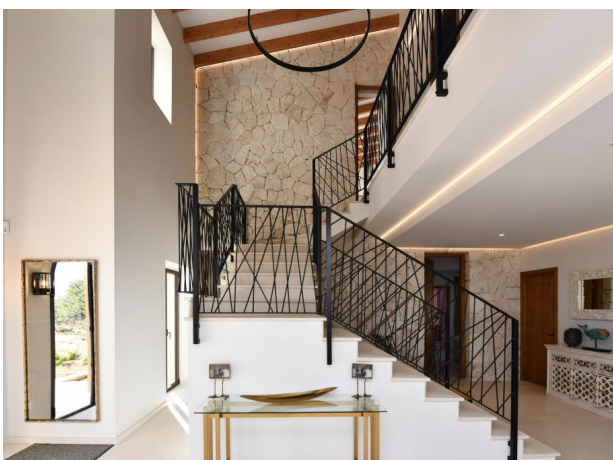

Lujosa y moderna casa de campo de unos 600m2 a pocos minutos de la playa de Cala Llobards

REF. AR1461 | 8.500€

4/5