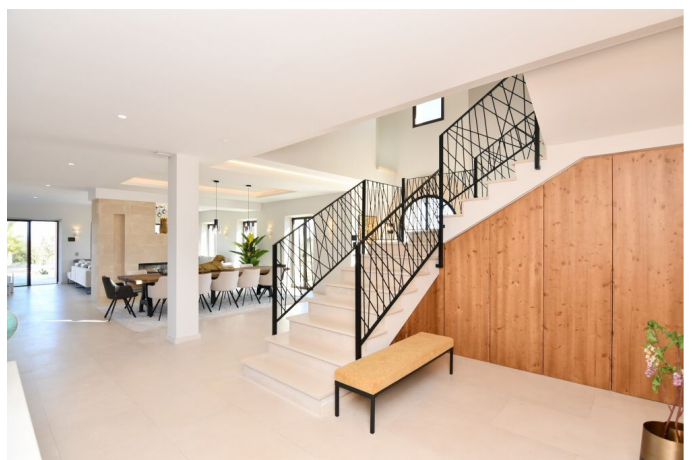

Lujosa y moderna casa de campo de unos 600m2 a pocos minutos de la playa de Cala Llobards

REF. AR1461 | 8.500€

4/5