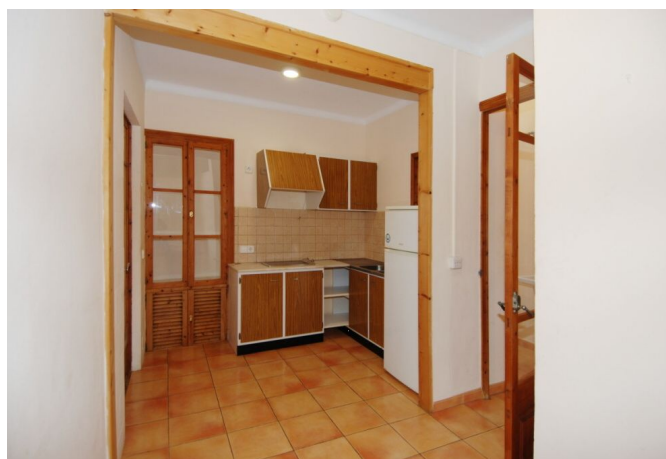

Pequeño apartamento primera planta en el centro de Santanyi

REF. AA1236 | 600€

1/4

 Santanyi  60 m²  m²  2  1

INFORMACIÓN BÁSICA

3 Estancias
Salón - comedor - cocina
2 Dormitorios
2 De ellos dormitorios
dobles
1 Baños
Terraza
Calidad estándar

Calidad estándar

EQUIPAMIENTO

Sin amueblar
Azotea privada
Ventanas de madera
Acrilamiento simple

Acrilamiento simple

Certificación energética: En trámite / In process / In Bearbeitung

Pequeño apartamento primera planta en el centro de Santanyi

REF. AA1236 | 600€

2/4

Pequeño apartamento primera planta en el centro de Santanyi

REF. AA1236 | 600€

3/4

Pequeño apartamento primera planta en el centro de Santanyi

REF. AA1236 | 600€

4/4