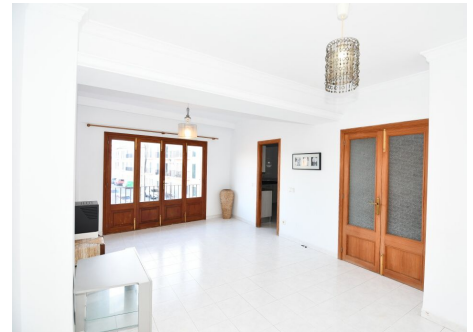

Apartamento en primera planta a pocos metros del centro de Santanyí

REF. AA1468 | 875€

1/3

Santanyi
 85 m²
 m²
 3
 2

INFORMACIÓN BÁSICA

4 Estancias
 Cocina
 Despensa
 Salón - comedor
 3 Dormitorios
 1 De ellos dormitorios individuales
 2 De ellos dormitorios dobles