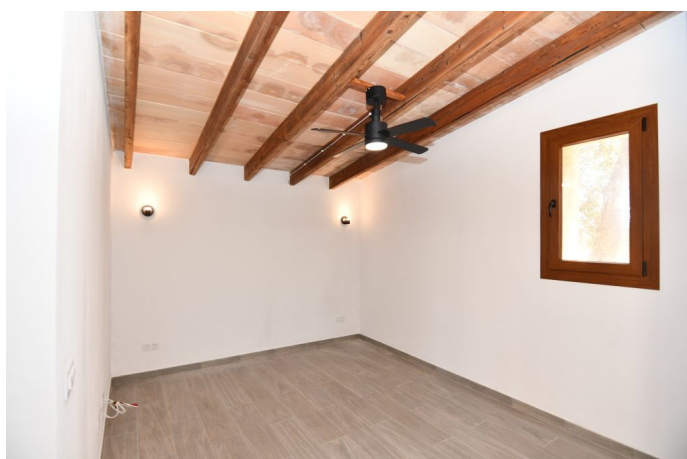

Practica casa de campo de nueva construcción en las afueras de Cas Concos

REF. AR1460 | 1.500€

1/4

 Cas Concos  75 m²  3.000 m²  2  1

INFORMACIÓN BÁSICA

2023 Año de construcción
3 Estancias
Salón - comedor - cocina
2 Dormitorios
1 De ellos dormitorios individuales
1 De ellos dormitorios dobles

1 De ellos dormitorios dobles
1 Baños
Para estrenar

EQUIPAMIENTO

Sin amueblar
3 Aire acondicionado
Estufa de leña
Ventanas de PVC
Doble acristalamiento

Doble acristalamiento

Certificación energética: D

Practica casa de campo de nueva construcción en las afueras de Cas Concos

REF. AR1460 | 1.500€

2/4

Practica casa de campo de nueva construcción en las afueras de Cas Concos

REF. AR1460 | 1.500€

3/4

Practica casa de campo de nueva construcción en las afueras de Cas Concos

REF. AR1460 | 1.500€