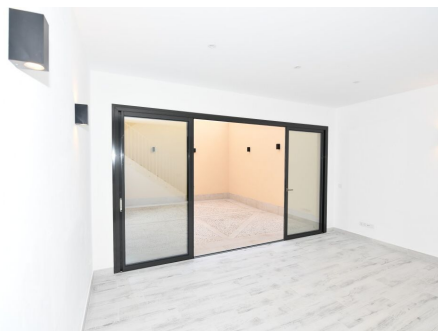

Acogedora casa de pueblo de nueva construcción en Porto Cristo

REF. AP1195 | 1.100€

1/5

Porto Cristo 100 m² m² 2 2

INFORMACIÓN BÁSICA

2023 Año de construcción	2 De ellos dormitorios dobles
3 Estancias	2 Baños
Cocina	patio
Despensa	2 Número de pisos
Salón - comedor	Calidad: superior
2 Dormitorios	Balcón
2 De ellos dormitorios dobles	Coladuría

EQUIPAMIENTO

Sin amueblar	Doble acristalamiento
3 Aire acondicionado	
Descalcificador de agua	
Ventanas de aluminio	
Doble acristalamiento	

Certificación energética: En trámite / In process / In Bearbeitung