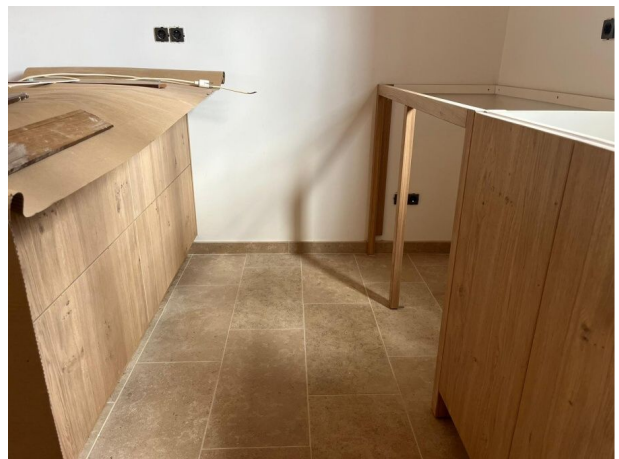

Garaje
Ventanas de madera
Doble acristalamiento
árboles frutales

Certificación energética: C

Típica casa de campo Mallorquina recién reformada a pocos minutos de Sa Rapita

REF. AR1455 | 3.400€

2/3

Típica casa de campo Mallorquina recién reformada a pocos minutos de Sa Rapita