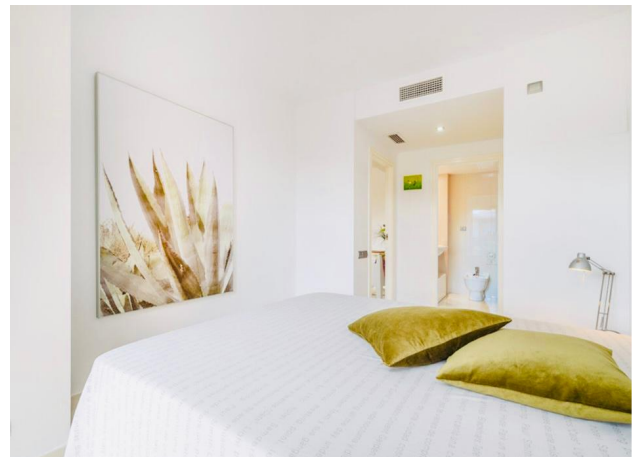

Moderno apartamento planta baja con jardín privado y piscina comunitaria en la zona de la Vileta en Palma

REF. AA1457 | 3.250€

4/5