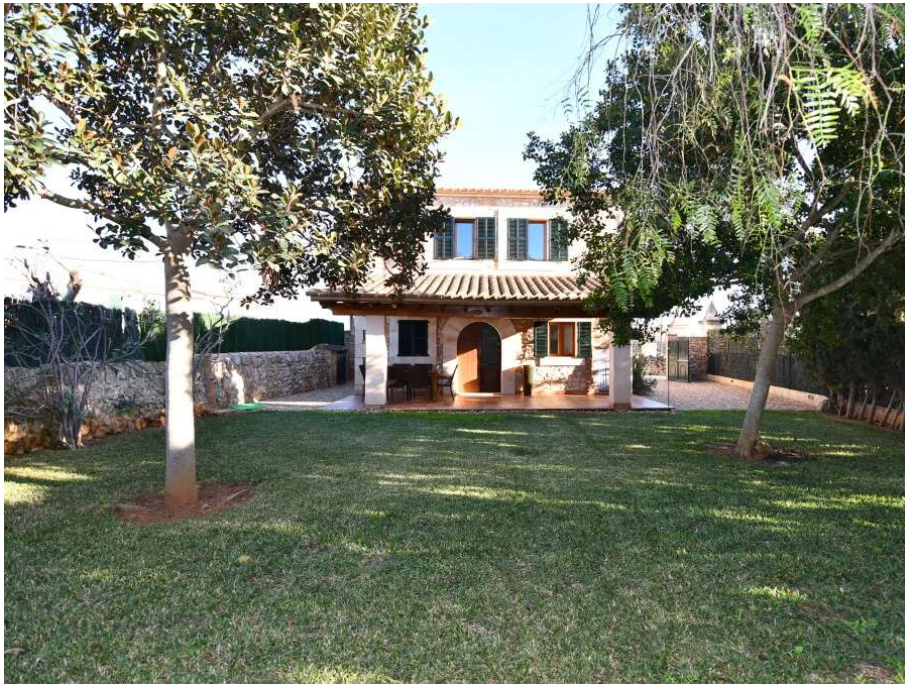

Casa de pueblo con jardín, calefacción central situada a 5 minutos del centro de Santanyi

REF. AP1026 | 2.100€

1/5

Santanyi 123 m² 387 m² 3 2

INFORMACIÓN BÁSICA

2000 Año de construcción
Entrada
4 Estancias
Cocina
Salón - comedor
3 Dormitorios
1 De ellos dormitorios
individuales

Vallado

Certificación energética: En trámite / In process / In Bearbeitung

Casa de pueblo con jardín, calefacción central situada a 5 minutos del centro de Santanyí

REF. AP1026 | 2.100€

2/5

Casa de pueblo con jardín, calefacción central situada a 5 minutos del centro de Santanyí