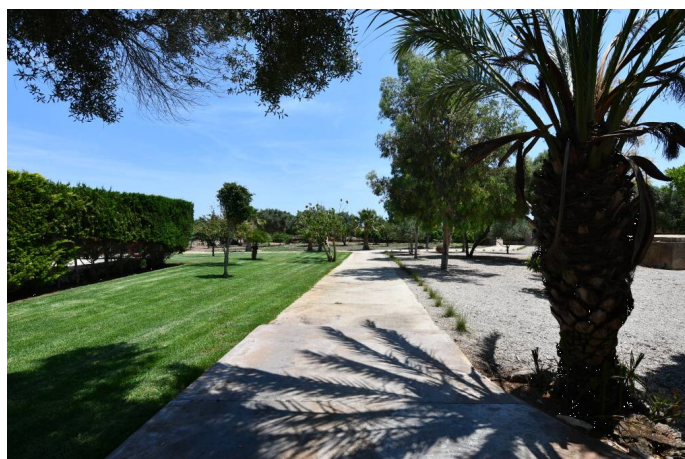

Amplia casa de campo con bonito jardin y piscina en una tranquila parcela a pocos minutos de Porto Colom

REF. AR1448 | 4.000€

1/5

Porto Colom | 312 m² | 7.255 m² | 4 | 4

INFORMACIÓN BÁSICA

7 Estancias
Sala de estar
Cocina
Despensa
2 Comedor
4 Dormitorios
4 De ellos dormitorios dobles

Ventanas de madera
Doble acristalamiento
Vallado
Barbacoa

Certificación energética: En trámite / In process / In Bearbeitung

Amplia casa de campo con bonito jardin y piscina en una tranquila parcela a pocos minutos de Porto Colom

REF. AR1448 | 4.000€

2/5

Amplia casa de campo con bonito jardin y piscina en una tranquila parcela a pocos minutos de Porto Colom

REF. AR1448 | 4.000€

3/5

Amplia casa de campo con bonito jardin y piscina en una tranquila parcela a pocos minutos de Porto Colom

REF. AR1448 | 4.000€

4/5

Amplia casa de campo con bonito jardin y piscina en una tranquila parcela a pocos minutos de Porto Colom

REF. AR1448 | 4.000€

5/5