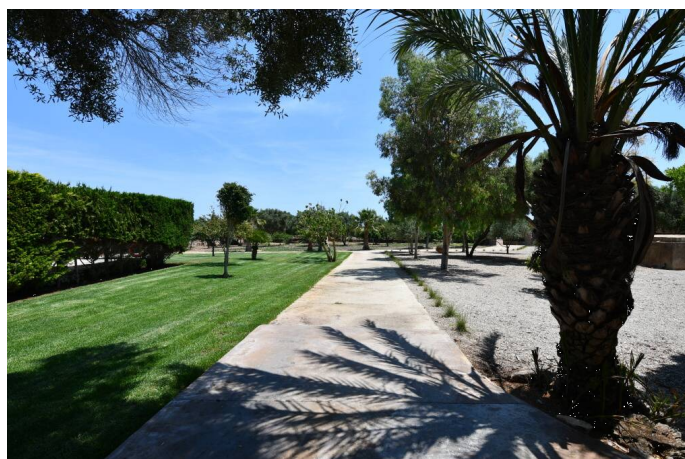

Amplia casa de campo con bonito jardin y piscina en una tranquila parcela a pocos minutos de Porto Colom

REF. AR1448 | 4.000€

1/5

📍 Porto Colom
🏠 312 m²
📏 7.255 m²
🛏 4
🚿 4

INFORMACIÓN BÁSICA

7 Estancias
 Sala de estar
 Cocina
 Despensa
 2 Comedor
 4 Dormitorios
 4 De ellos dormitorios
 dobles

Ventanas de madera
 Doble acristalamiento
 Vallado
 Barbacoa

Certificación energética: En trámite / In process / In Bearbeitung

Amplia casa de campo con bonito jardin y piscina en una tranquila parcela a pocos minutos de Porto Colom

REF. AR1448 | 4.000€

2/5

Amplia casa de campo con bonito jardin y piscina en una tranquila parcela a pocos minutos de Porto Colom

REF. AR1448 | 4.000€

3/5

Amplia casa de campo con bonito jardin y piscina en una tranquila parcela a pocos minutos de Porto Colom

REF. AR1448 | 4.000€

4/5

Amplia casa de campo con bonito jardin y piscina en una tranquila parcela a pocos minutos de Porto Colom

REF. AR1448 | 4.000€

5/5