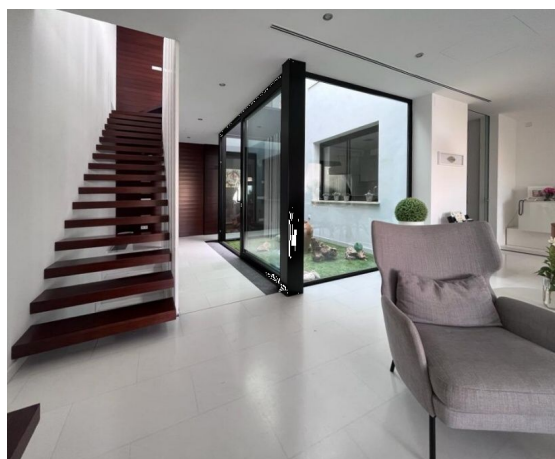

Luminosa y moderna casa de diseño con jardín y piscina en Montuiri

REF. AP1188 | 2.450€

1/5

Montuiri 361 m² 292 m² 4 3

INFORMACIÓN BÁSICA

2009 Año de construcción
5 Estancias
Cocina
Salón - comedor
4 Dormitorios
2 De ellos dormitorios individuales
2 De ellos dormitorios dobles

2 De ellos dormitorios dobles
3 Baños
patio
2 Número de pisos
Calidad: superior
Jardín
Terraza

EQUIPAMIENTO

Amueblado
Aire acondicionado por aerotermia
Calefacción central con gas propano
Chimenea
2,6 x 9 Piscina de sal
Aparcamiento

Aparcamiento
Ventanas de aluminio
Doble acristalamiento
Internet

Certificación energética: B

Luminosa y moderna casa de diseño con jardín y piscina en Montuiri

REF. AP1188 | 2.450€

2/5

Luminosa y moderna casa de diseño con jardín y piscina en Montuiri