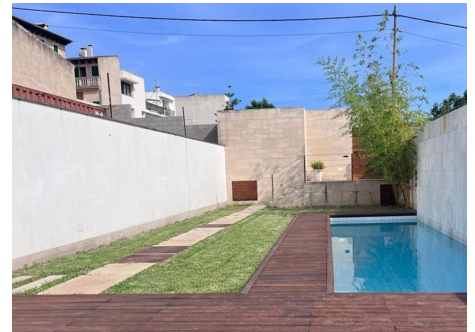

Luminosa y moderna casa de diseño con jardín y piscina en Montuiri

REF. AP1188 | 2.450€

1/5

Montuiri 361 m² 292 m² 4 3

INFORMACIÓN BÁSICA

2009 Año de construcción
5 Estancias
Cocina
Salón - comedor
4 Dormitorios
2 De ellos dormitorios individuales
2 De ellos dormitorios dobles

2 De ellos dormitorios dobles
3 Baños
patio
2 Número de pisos
Calidad: superior
Jardín
Terraza

EQUIPAMIENTO

Amueblado
Aire acondicionado por aerotermia
Calefacción central con gas propano
Chimenea
2,6 x 9 Piscina de sal
Aparcamiento

Aparcamiento
Ventanas de aluminio
Doble acristalamiento
Internet

Certificación energética: B

Luminosa y moderna casa de diseño con jardín y piscina en Montuiri

REF. AP1188 | 2.450€

2/5

Luminosa y moderna casa de diseño con jardín y piscina en Montuiri