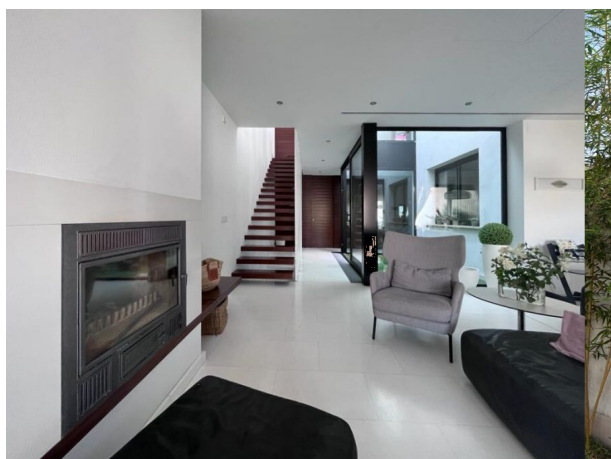

Luminosa y moderna casa de diseño con jardín y piscina en Montuiri

REF. AP1188 | 2.450€

1/5

Montuiri 361 m² 292 m² 4 3

INFORMACIÓN BÁSICA

2009 Año de construcción
5 Estancias
Cocina
Salón - comedor
4 Dormitorios
2 De ellos dormitorios individuales
2 De ellos dormitorios dobles

2 De ellos dormitorios dobles
3 Baños
patio
2 Número de pisos
Calidad: superior
Jardín
Terraza

EQUIPAMIENTO

Amueblado
Aire acondicionado por aerotermia
Calefacción central con gas propano
Chimenea
2,6 x 9 Piscina de sal
Aparcamiento

Aparcamiento
Ventanas de aluminio
Doble acristalamiento
Internet

Certificación energética: B

Luminosa y moderna casa de diseño con jardín y piscina en Montuiri

REF. AP1188 | 2.450€

2/5

Luminosa y moderna casa de diseño con jardín y piscina en Montuiri