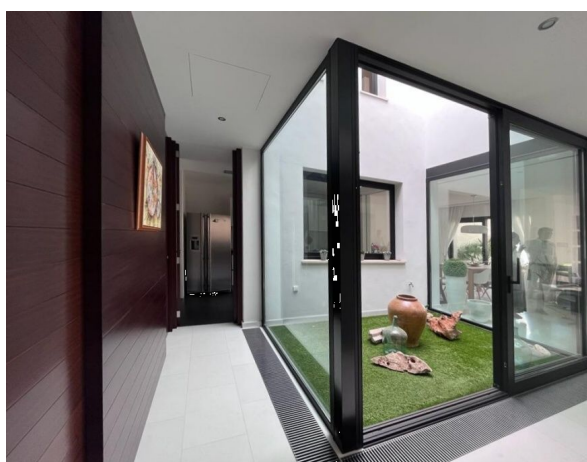

Luminosa y moderna casa de diseño con jardín y piscina en Montuiri

REF. AP1188 | 2.450€

1/5

Montuiri 361 m² 292 m² 4 3

INFORMACIÓN BÁSICA

2009 Año de construcción
5 Estancias
Cocina
Salón - comedor
4 Dormitorios
2 De ellos dormitorios individuales
2 De ellos dormitorios dobles

2 De ellos dormitorios dobles
3 Baños
patio
2 Número de pisos
Calidad: superior
Jardín
Terraza

EQUIPAMIENTO

Amueblado
Aire acondicionado por aerotermia
Calefacción central con gas propano
Chimenea
2,6 x 9 Piscina de sal
Aparcamiento

Aparcamiento
Ventanas de aluminio
Doble acristalamiento
Internet

Certificación energética: B

Luminosa y moderna casa de diseño con jardín y piscina en Montuiri

REF. AP1188 | 2.450€

2/5

Luminosa y moderna casa de diseño con jardín y piscina en Montuiri