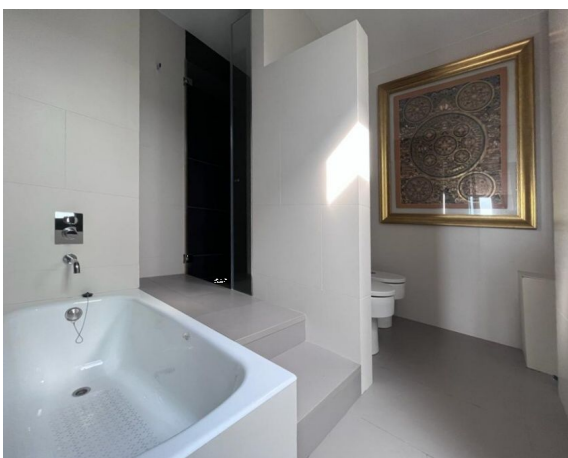

Luminosa y moderna casa de diseño con jardín y piscina en Montuiri

REF. AP1188 | 2.450€

4/5