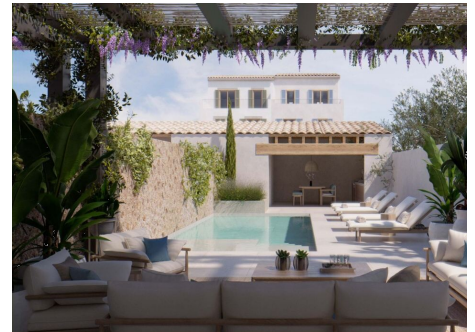

Moderna y luminosa casa de pueblo de nueva construcción en Santanyi

REF. P1290 | 1.500.000€

1/3

Santanyi 236 m² 195 m² 4 3

INFORMACIÓN BÁSICA

2022 Año de construcción
Entrada
5 Estancias
Salón - comedor - cocina
4 Dormitorios
4 De ellos dormitorios
dobles
Vestidor

Vestidor
3 Baños
2 De ellos baños en suite
Aseo
Aseo exterior
3 Número de pisos
Calidad: superior

EQUIPAMIENTO

Aire acondicionado por
aerotermia
Suelo radiante por
aerotermia
Piscina de sal
Jacuzzi
14,56m² Garaje
Doble acristalamiento

Doble acristalamiento
Barbacoa
Ascensor
24,62m² Pérgola

Certificación energética: En trámite / In process / In Bearbeitung