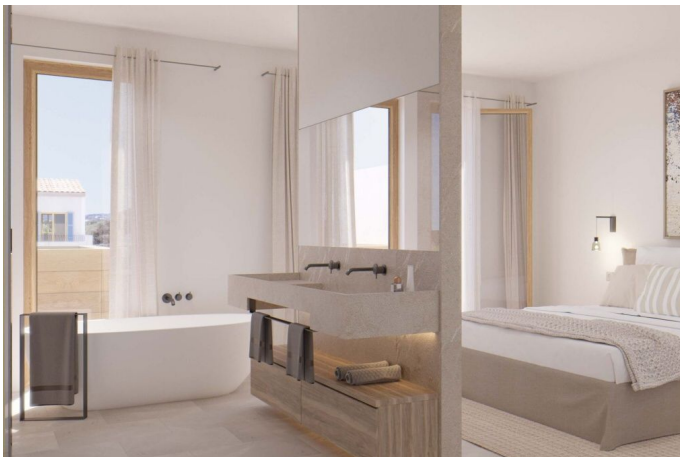

## Moderna y luminosa casa de pueblo de nueva construcción en Santanyí

REF. P1290 | 1.500.000€

2/3

Esta Fantástica casa de nueva construcción de diseño moderno con todas las comodidades y construida con los materiales de la más alta calidad está situada en una tranquila calle a pocos minutos de la animada plaza del centro de Santanyi, entre todas sus comodidades destacar la suite principal en segunda planta con baño en suite, vestidor y una amplia terraza con un bonito jacuzzi.