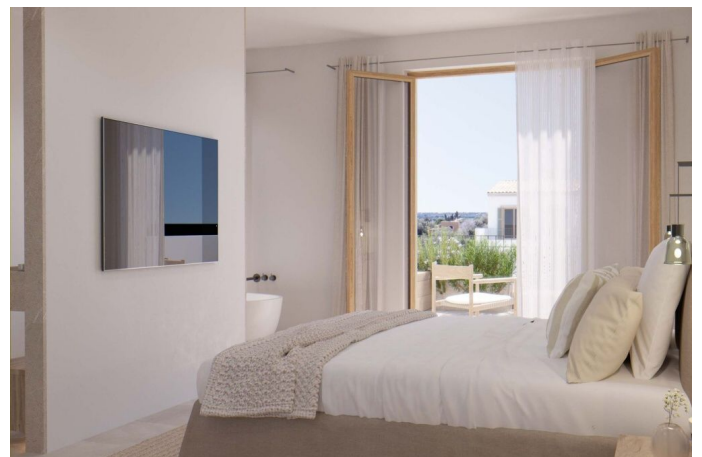

## Moderna y luminosa casa de pueblo de nueva construcción en Santanyí

REF. P1290 | 1.500.000€

2/3

Esta Fantástica casa de nueva construcción de diseño moderno con todas las comodidades y construida con los materiales de la más alta calidad está situada en una tranquila calle a pocos minutos de la animada plaza del centro de Santanyi, entre todas sus comodidades destacar la suite principal en segunda planta con baño en suite, vestidor y una amplia terraza con un bonito jacuzzi.