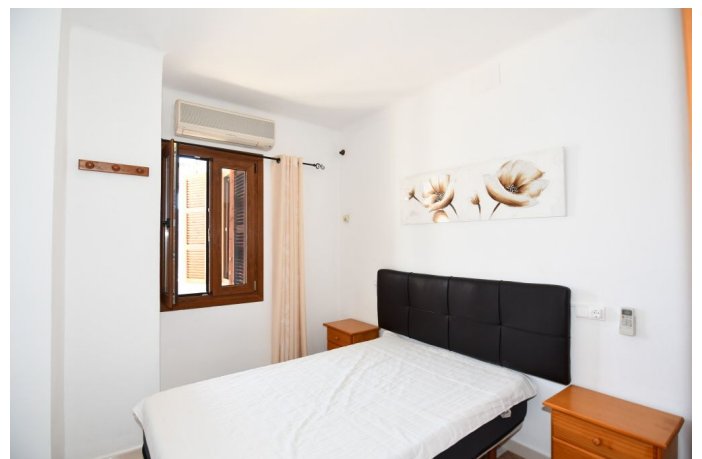

Apartamento en primera planta a pocos metros del centro de Santanyí

REF. AA1211 | 800€

2/4