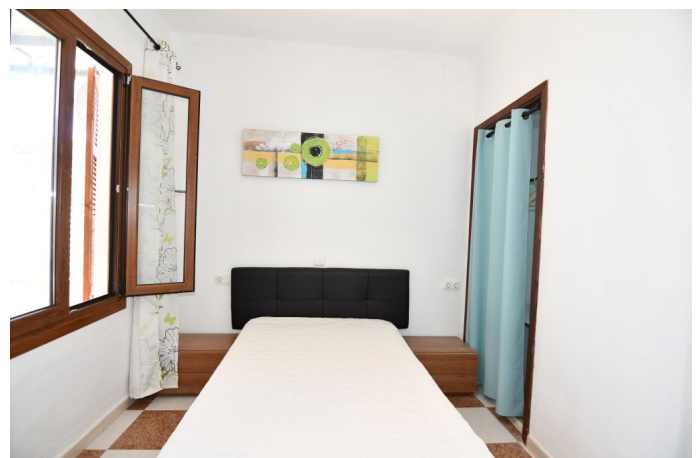

Apartamento en primera planta a pocos metros del centro de Santanyí

REF. AA1211 | 800€

3/4