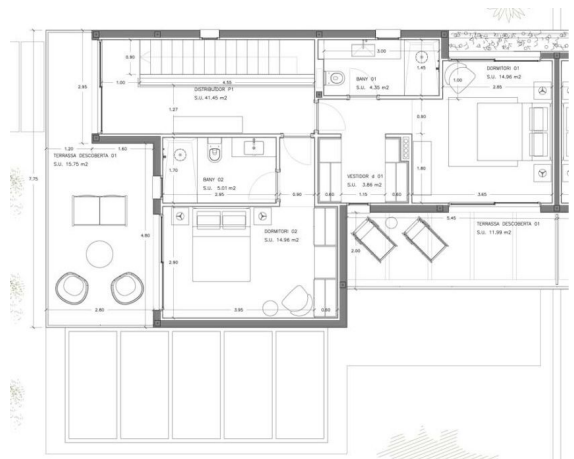

# Luminoso y moderno chalet de nueva construcción en Porto Colom

REF. AC1135 | 3.650€

1/3

 Porto Colom  206 m<sup>2</sup>  450 m<sup>2</sup>  3  3

## INFORMACIÓN BÁSICA

2023 Año de construcción  
4 Estancias  
Salón - comedor - cocina  
3 Dormitorios  
3 De ellos dormitorios  
dobles  
Vestidor  
3 Baños

3 Baños  
2 De ellos baños en suite  
Calidad: superior  
Jardín  
Terraza  
Coladuría

# Luminoso y moderno chalet de nueva construcción en Porto Colom

REF. AC1135 | 3.650€

2/3

Luminoso y moderno chalet de nueva construcción en Porto Colom

**REF. AC1135 | 3.650€**

**3/3**

---