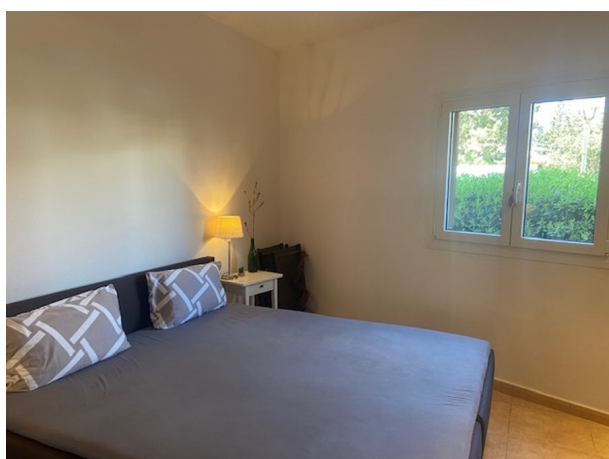

Apartamento planta baja con bonitas vistas al mar en un complejo residencial en Son Servera

REF. AA1438 | 1.500€

2/4