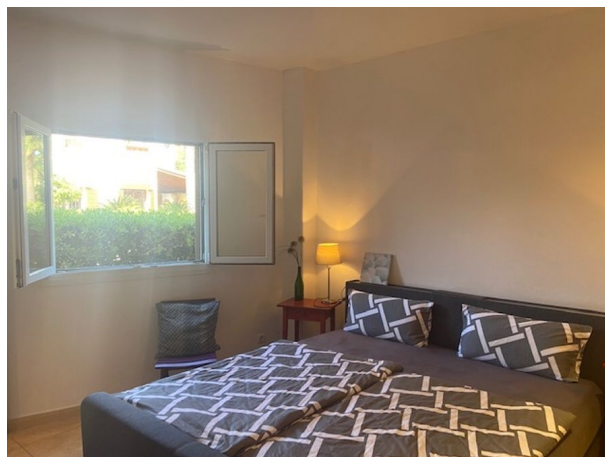

Apartamento planta baja con bonitas vistas al mar en un complejo residencial en Son Servera

REF. AA1438 | 1.500€

1/4

 Son Servera  114 m²  m²  2  2

INFORMACIÓN BÁSICA

3 Estancias
Salón - comedor - cocina
2 Dormitorios
2 De ellos dormitorios
dobles
2 Baños
1 De ellos baños en suite
Jardín comunitario

Certificación energética: En trámite / In process / In Bearbeitung

Apartamento planta baja con bonitas vistas al mar en un complejo residencial en Son Servera

REF. AA1438 | 1.500€

2/4

Apartamento planta baja con bonitas vistas al mar en un complejo residencial en Son Servera

REF. AA1438 | 1.500€

3/4

Apartamento planta baja con bonitas vistas al mar en un complejo residencial en Son Servera

REF. AA1438 | 1.500€

4/4